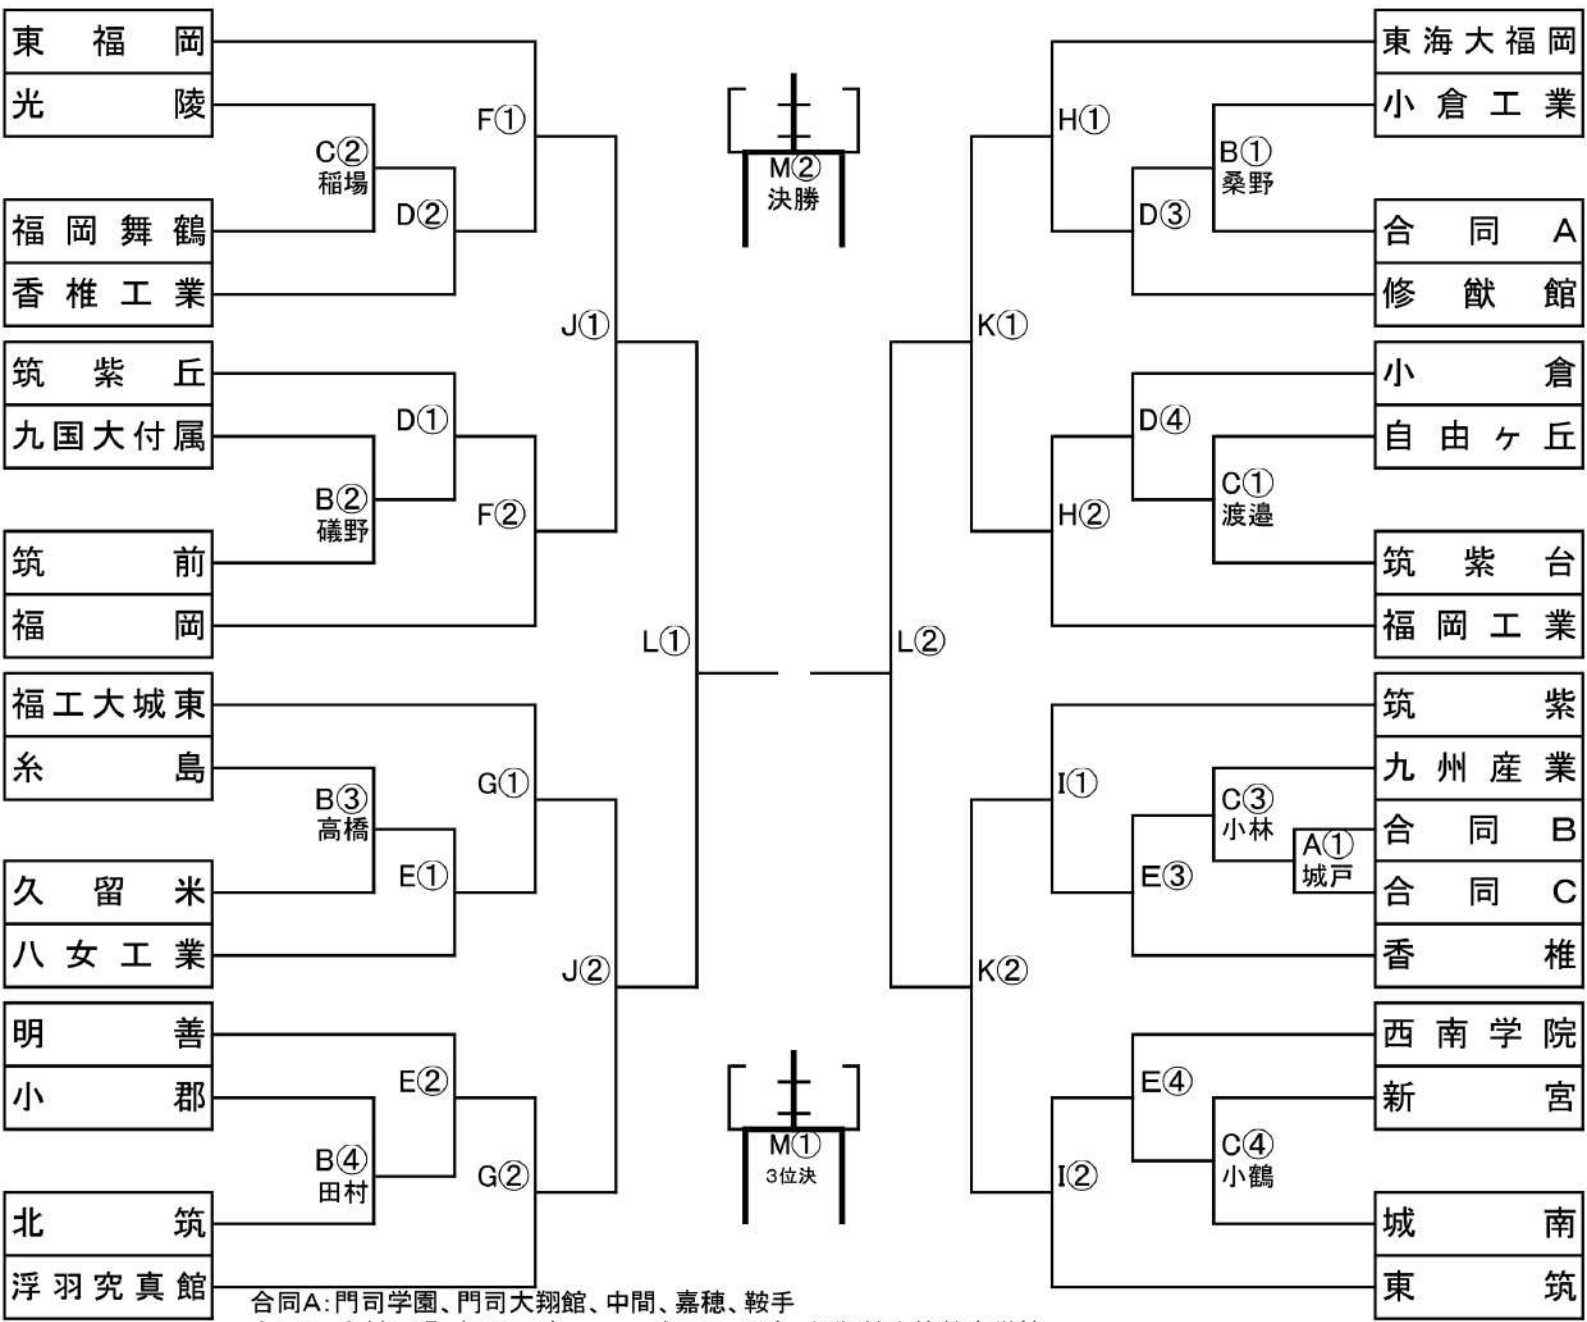

2019年度福岡県高等学校ラグビーフットボール大会
兼第72回全九州高等学校ラグビーフットボール大会福岡県予選大会

合同A: 門司学園、門司大翔館、中間、嘉穂、鞍手
合同B: 中村三陽、福岡西陵 合同C: 須恵、輝翔館中等教育学校

期日	A 4月28日	B 5月5日	C 5月5日	D 5月12日	E 5月12日
会場	浮羽究真館高校	嘉穂高校	自由ヶ丘高校	筑紫丘高校	福工大城東高校
期日	F 5月19日	G 5月19日	① 12:20~	H 5月19日	I 5月19日
会場	東福岡高校	糸島高校	② 13:40~	グローバルアリーナ	福岡大学
期日	J 5月26日	K 5月26日	① 11:30~		
会場	東福岡高校	筑紫台高校	② 12:50~		
時間	① 11:00	② 12:20	③ 13:40	④ 15:00	
期日	L 6月1日(土)	① 11:00	M 6月9日(日)	① 11:00	
会場	春日公園球技場	② 12:20	レベルファイブスタジアム	② 12:20	

優勝・準優勝の2チームは令和元年6月21日(金)より、沖縄県「残波ボールパーク」「読谷村陸上競技場」で開催される第72回全九州高等学校ラグビーフットボール大会の出場権を得る。
開会式: 6月21日(金) 競技: 6月22日(土)~25日(火)